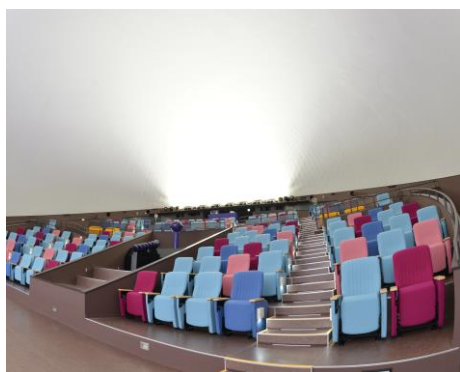

<SWS西日本キッズシアター>

<住友電装企業CM「つなげば、未来が動き出す。」>

同施設は、2021年9月から改装工事を行っていましたが、2022年4月23日にリニューアルオープンし、それに伴い7月1日より愛称を「SWS西日本キッズシアター」とする運びとなりました。また、施設内のプラネタリウムの番組開始前には、こどもへの応援メッセージとして、声優の鬼頭明里さんがオリジナルソングを歌う、住友電装企業CM「つなげば、未来が動き出す。」(30秒)を上映いたします。